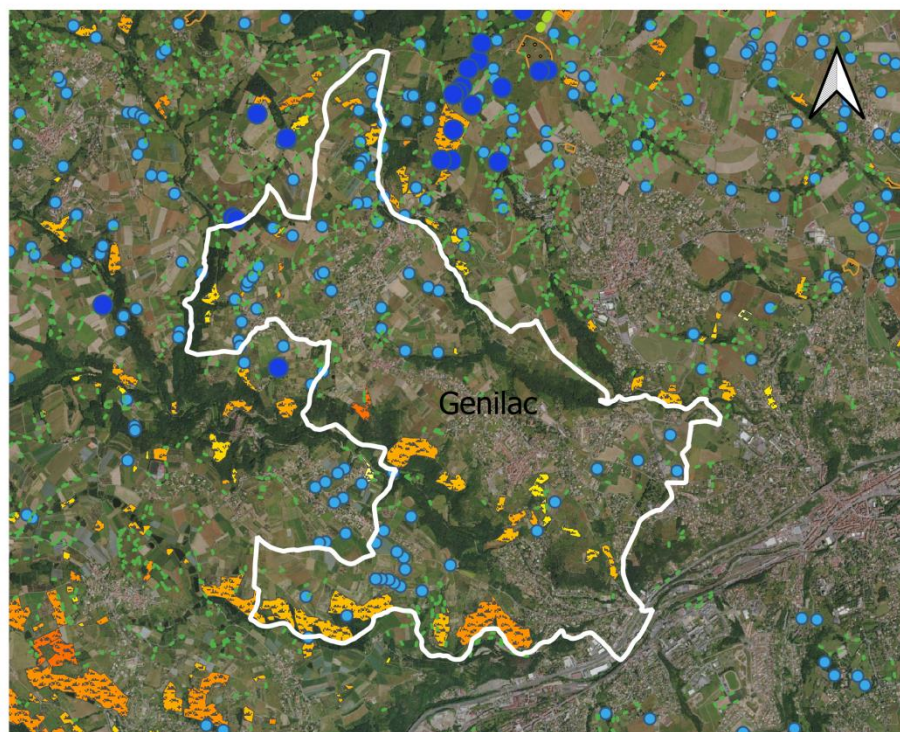

Le Contrat Vert et Bleu en action (2016-2020)

Qu'est-ce qui se trame à Genilac ?

Carte des inventaires réalisés dans le cadre du Contrat

Sur la commune de Genilac ont été inventorié :

- 132 haies
- 59 mares
- 29 friches

Légende

0 0.5 1 km

--- haies

● mares

● travaux de creusement de mares

● travaux de plantations de haies

Friches et landes

Valeur écologique

■ Forte

■ Faible

■ Trame verte liée aux milieux forestiers

■ Trame verte liée aux milieux ouverts

■ Réservoirs de biodiversité zones humides

■ Espaces en eau

■ Autres espaces boisés

■ Autres espaces agricoles

■ Milieux urbanisés

Carte de l'occupation du sol
(Extrait de la SEMap' Vert et Bleue)

Afin d'obtenir des informations sur les espèces présentes sur la commune :

https://www.faune-loire.org/index.php?m_id=1