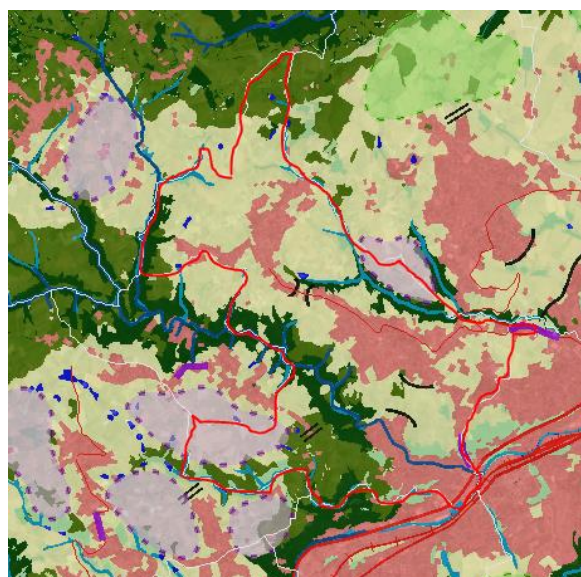

■ Forte

■ Faible

■ Trame verte liée aux milieux forestiers

■ Trame verte liée aux milieux ouverts

■ Réservoirs de biodiversité zones humides

■ Espaces en eau

■ Autres espaces boisés

■ Autres espaces agricoles

■ Milieux urbanisés

Carte de l'occupation du sol
(Extrait de la SEMap' Vert et Bleue)

Afin d'obtenir des informations sur les espèces présentes sur la commune :

https://www.faune-loire.org/index.php?m_id=1